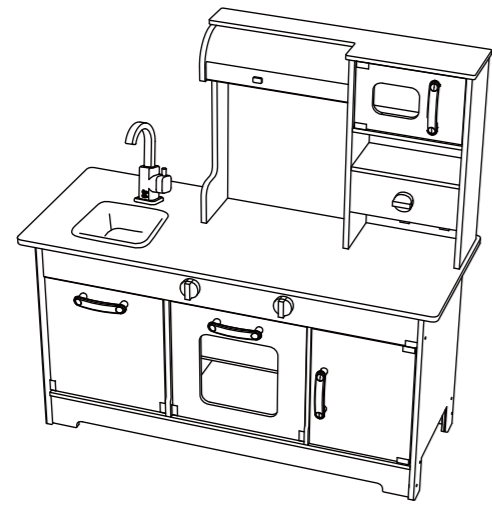

ALL-IN-1 KITCHEN MULTIFUNKTIONALE SPIELKÜCHE

Hape International AG
Alsfelder Straße 41
35325 Mücke
Germany

3 years +

WARNING:

**CHOKING HAZARD- Small parts.
Not for children under 3 years.
Adult assembly required.**

ACHTUNG: Erstickungsgefahr durch kleiner Teile.
Nicht geeignet für Kinder unter 3 Jahren.
Aufbau durch einen Erwachsenen.

ATTENTION: Danger d'étouffement cause des
petites pièces. Ne convient pas à des enfants de
moins de 3 ans. Montage réalisé par un adulte.