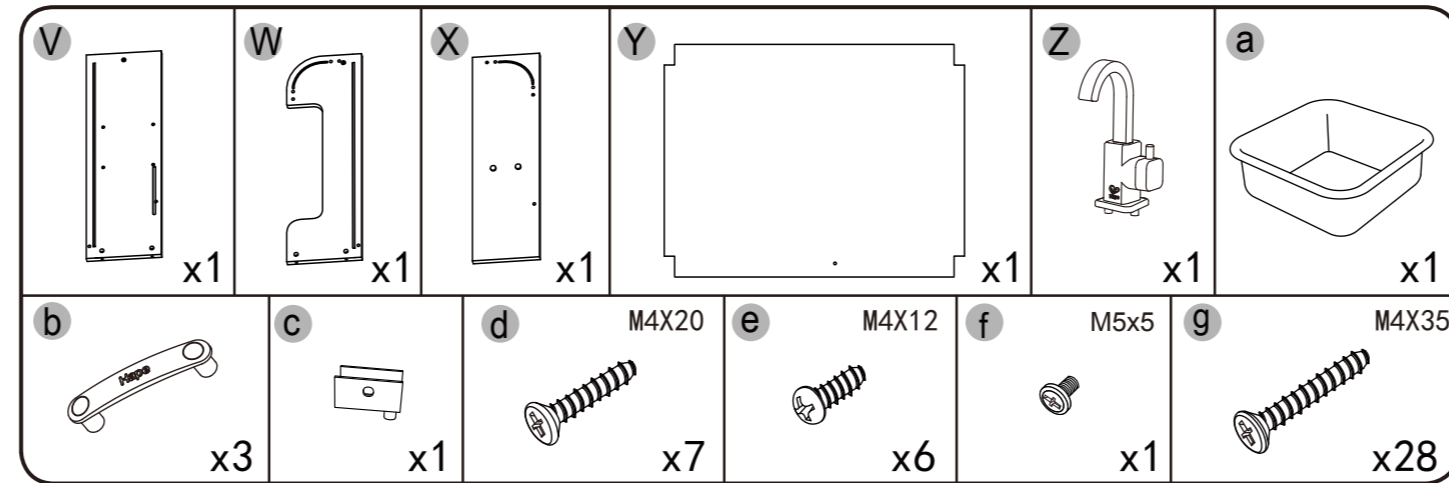

WAARSCHUWING: Bevat kleine onderdelen die
verstikkingsgevaar kunnen opleveren. Niet geschikt
voor kinderen jonger dan 3 jaar. Moet door
volwassenen in elkaar worden gezet.

AVISO: PERIGO DE SUFOCAMENTO - Peças
pequenas. Não apropriado para crianças com
menos de 3 anos de idade. Montagem realizada
por um adulto.

警告：内含小零件，不
适合3岁以下儿童，产品组装
需要成人进行。在使用之前
和之后将产品的非木质配
件彻底洗净或清洁。

Contents NOTE: Please read instructions before assembly.

CE E3145

PAGE 1

666031V04.V1.0 20.05.14

PAGE 3